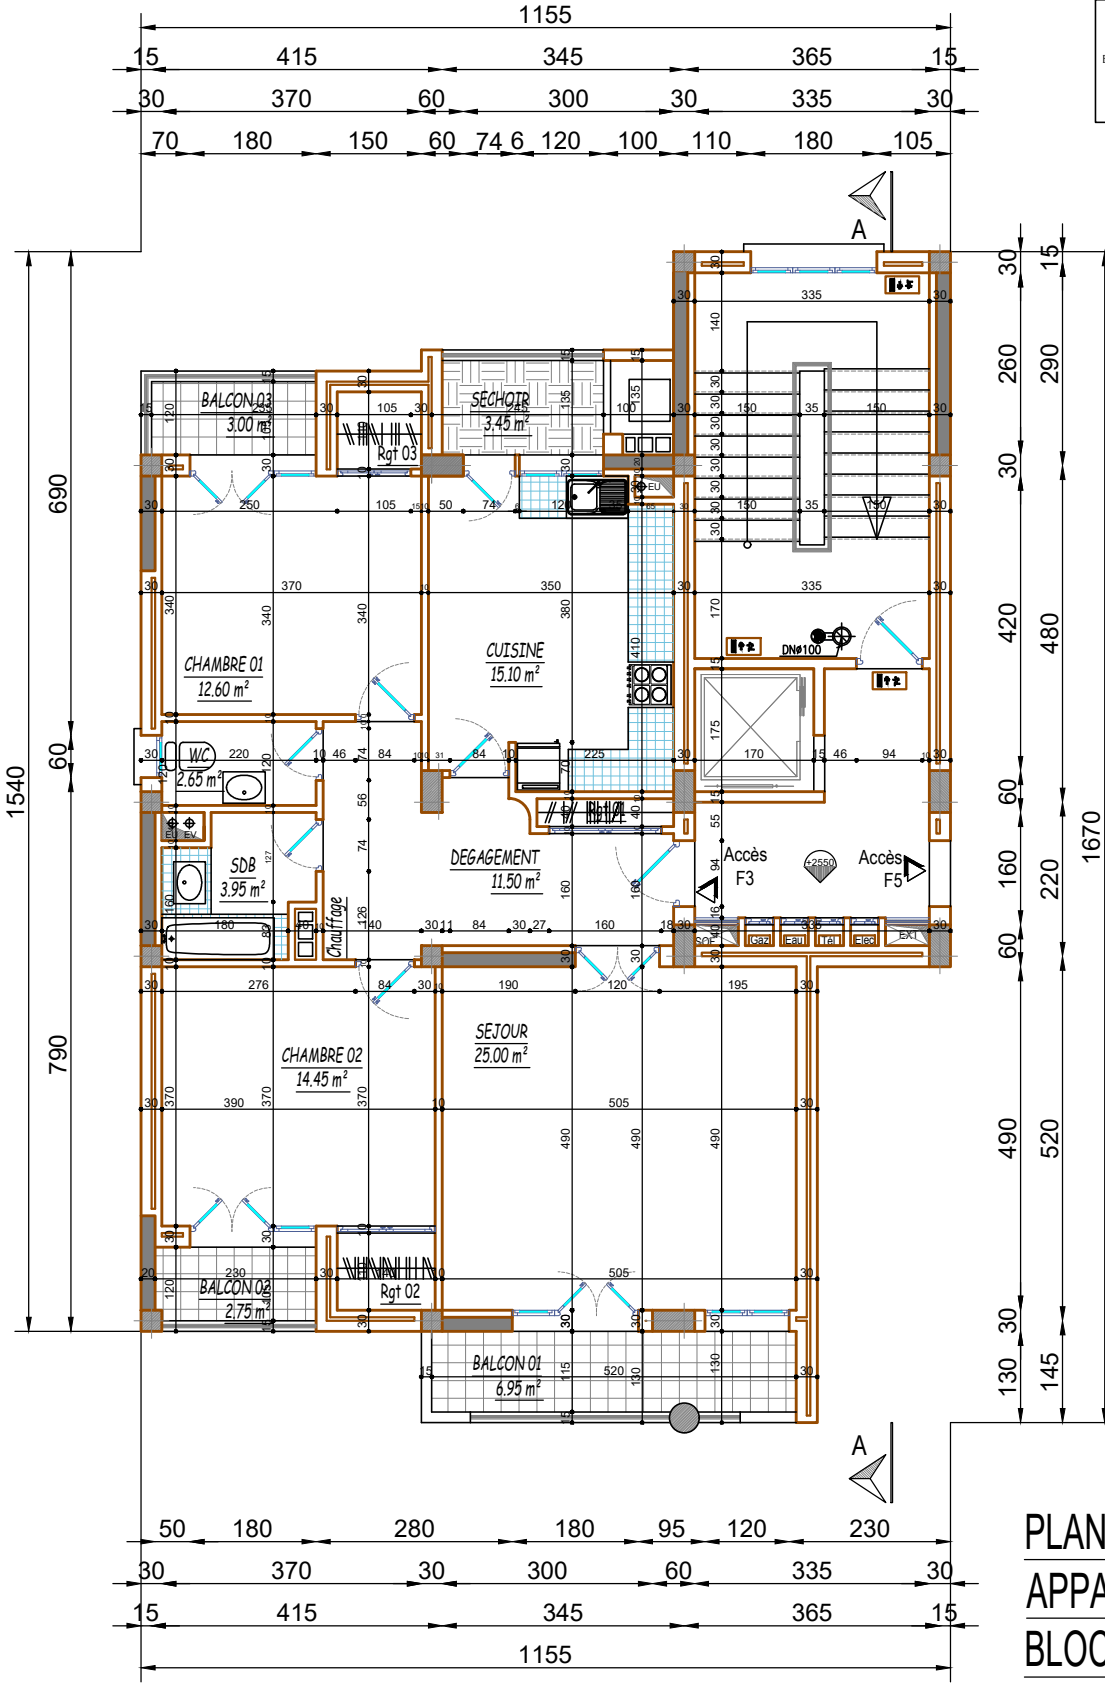

B.E.A.U

BUREAU D'ENGINEERING, ARCHITECTURE & URBANISME

TITOUAH KARIM

Tel/Fax : 038 76 34 58 - Mobile : 05 50 46 51 85

E-mail : beau.tech@yahoo.fr

Appartement F3		
N°	Désignation	Surface Habitable
01	Séjour	25.00
02	Chambre 01	12.60
03	Chambre 02	14.45
04	Cuisine	15.10
05	SDB	3.95
06	WC	2.65
07	Rangements	3.65
08	Dépassement	11.50
09	Buanderie	0.95
	Surface Habitable	89.85
10	Balcon 01	6.95
11	Balcon 02	2.75
12	Balcon 03	3.00
13	Séchoir	3.45
	Surface Totale Utile	106.00

PLAN
APPARTEMENT TYPE F3
BLOC "A"